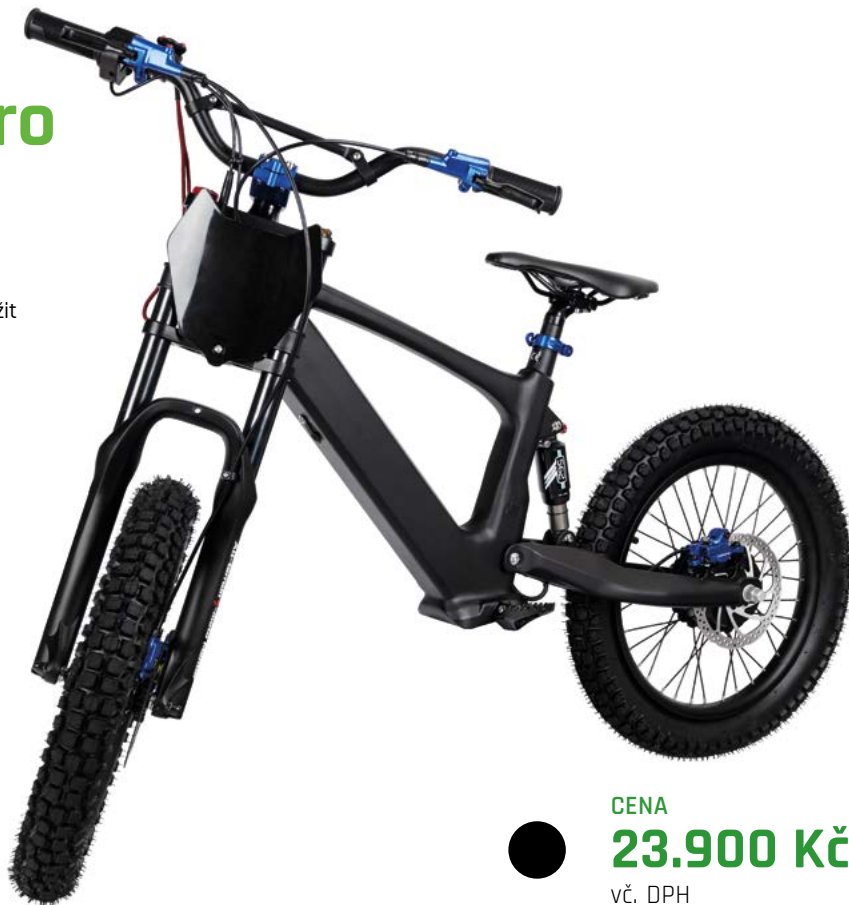

E-motorka pro juniory

Push Maxi 18 Pro

STVOŘENÝ PRO SPORT

- Ideální pro začínající závodníky, kteří dokážou využít potenciál stroje
- Dojezd až 15 km na jedno nabití, možnost využití náhradní baterie pro prodloužení dojezdu
- Plné odpružení (přední hydraulická vidlice je navíc uzamykatelná)
- Přední i zadní kotoučové brzdy
- Odnímatelná baterie integrovaná do rámu stroje
- Tři rychlostní stupně

CENA
23.900 Kč

vč. DPH